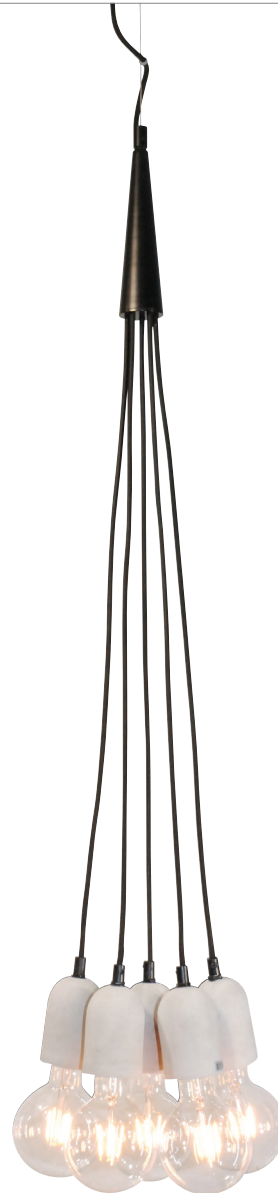

CONCRETE - FLOOR LIGHT

- ↓ 164 cm, depth 63 cm shade Ø 38 cm
- 1 x E27, max 60 W
- Concrete / grey body / grey fabric shade

3500-136

LOFT - PENDANT LIGHT

- Max total ↓ 300 cm
- 5 x E27, max 60 W
- Concrete / black fabric cord

1750-143