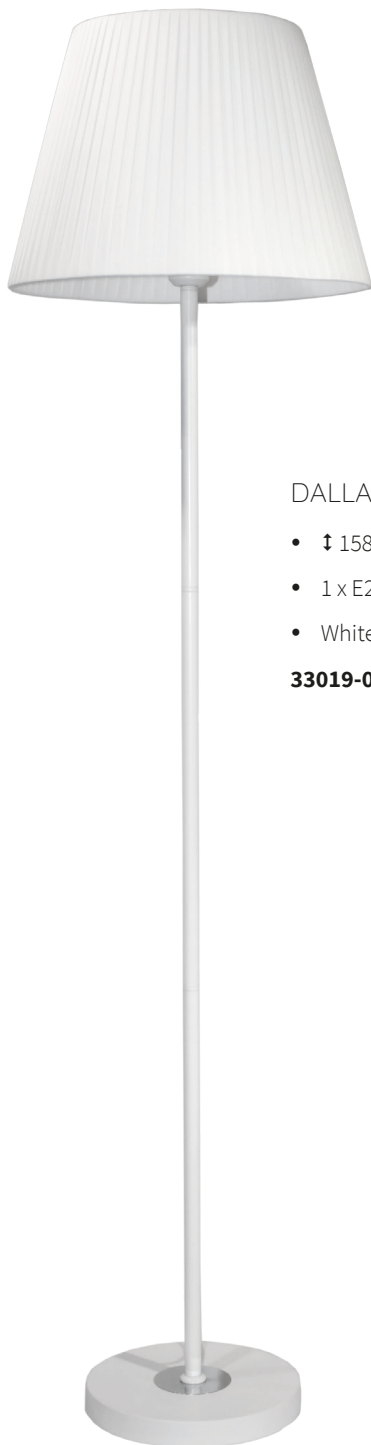

DALLAS - PENDANT LIGHT

- Ø 50 cm
- 1 x E27, max 60 W
- Cord length 3 m, hook mounting
- White

13019-06

DALLAS - FLOOR LIGHT

- ↓ 158 cm, Ø 40 cm
- 1 x E27, max 60 W
- White

33019-06

DALLAS - TABLE LIGHT

- ↓ 49 cm, Ø 30 cm
- 1 x E27, max 60 W
- White

23019-06

WOODY
- TABLE LIGHT

- Height 51 cm, Ø 28 cm
- 1 x E27, max 60 W
- Ash wood / off-white shade

2122-06