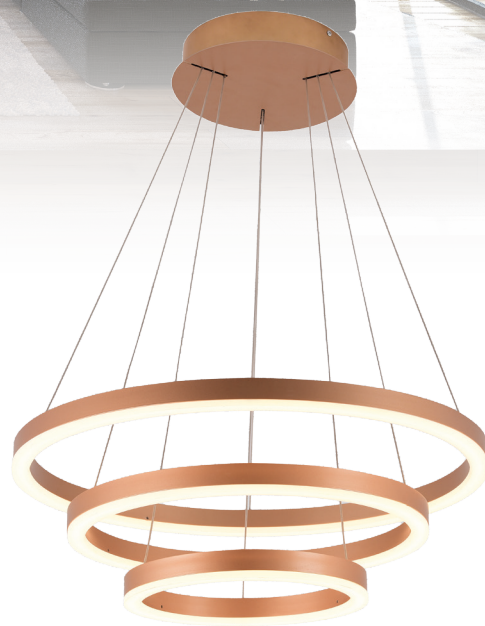

LAYER 1 (80)
- PENDANT LIGHT

- Ø 80 cm
- Cord length 3 m
- 40 W LED
- 3200 lm, 3200 K
- Dimmable (TRIAC)
- Matt brass

1231-64

LAYER 1 (60)
- PENDANT LIGHT

- Ø 60 cm
- Cord length 3 m
- 30 W LED
- 2400 lm, 3200 K
- Dimmable (TRIAC)
- Matt brass

1233-64

LAYER 4
- PENDANT LIGHT

- Ø 80, 60, 45 and 30 cm
- Cord length 3 m
- 118 W LED
- 9440 lm, 3200 K
- Dimmable (TRIAC)
- Matt brass

1230-64

LAYER 3
- PENDANT LIGHT

- Ø 60, 45 and 30 cm
- Cord length 3 m
- 70 W LED
- 5600 lm, 3200 K
- Dimmable (TRIAC)
- Matt brass