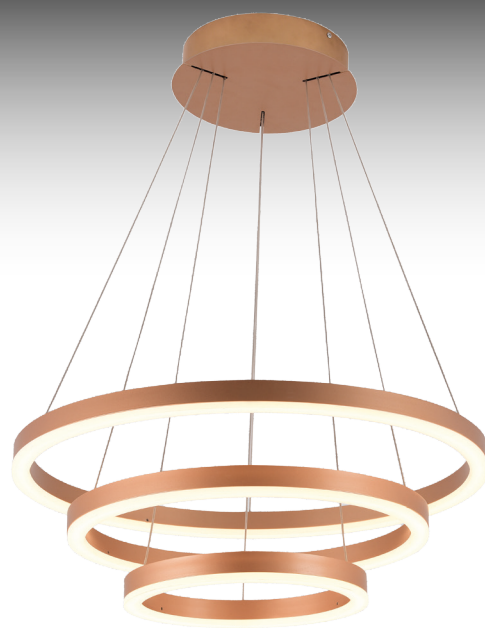

LAYER 1 (80)  
- PENDANT LIGHT

- Ø 80 cm
- Cord length 3 m
- 40 W LED
- 3200 lm, 3200 K
- Dimmable (TRIAC)
- Matt brass

**1231-64**

LAYER 1 (60)  
- PENDANT LIGHT

- Ø 60 cm
- Cord length 3 m
- 30 W LED
- 2400 lm, 3200 K
- Dimmable (TRIAC)
- Matt brass

**1233-64**

LAYER 4  
- PENDANT LIGHT

- Ø 80, 60, 45 and 30 cm
- Cord length 3 m
- 118 W LED
- 9440 lm, 3200 K
- Dimmable (TRIAC)
- Matt brass

**1230-64**

LAYER 3  
- PENDANT LIGHT

- Ø 60, 45 and 30 cm
- Cord length 3 m
- 70 W LED
- 5600 lm, 3200 K
- Dimmable (TRIAC)
- Matt brass