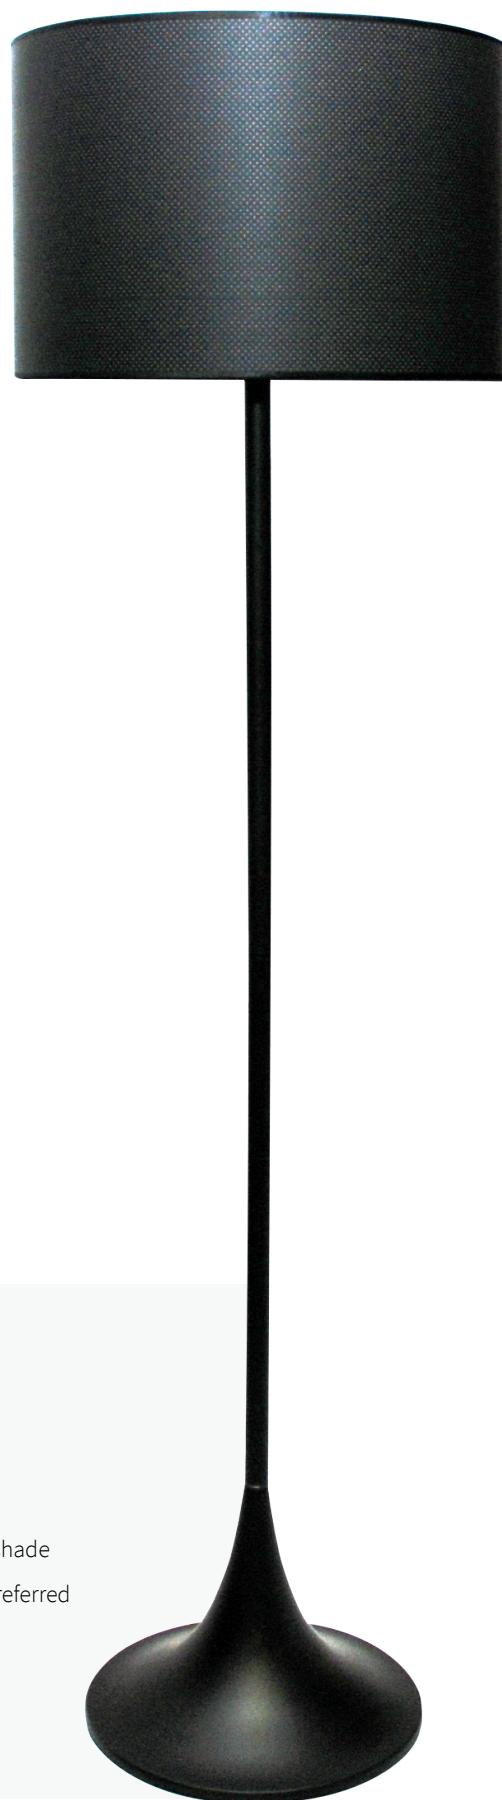

MADRID - FLOOR LAMP

- ↓ 167 cm, ø 45 cm
- 1 x E27, max 60 W
- Black / black shade

**381073-05**

STRIPE - TABLE LAMP

- Ceramic table lamp **without shade**
- ↓ 46 cm, ø 25 cm shade preferred
- 1 x E27, max 60 W
- Black&white stripe body

**7880**

BOWL - TABLE LAMP

- Ceramic table lamp with shade
- ↓ 66 cm, ø 35 cm shade preferred
- 1 x E27, max 60 W
- Bronze / black

**Z-0001-14**