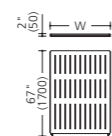

Straight (w/screen)