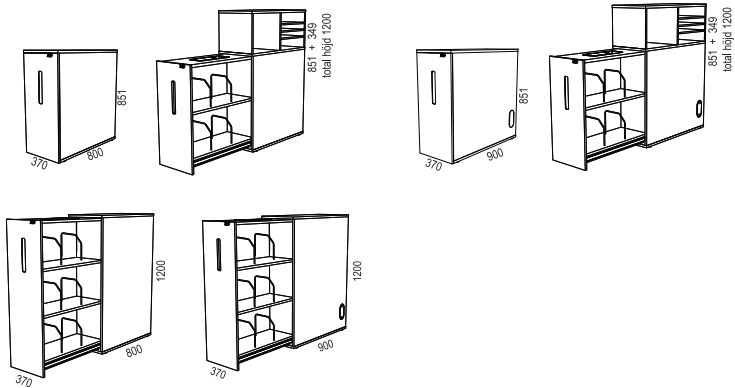

FÖRVARING/STORAGE > NOMONO

DESIGN fredrik mattson

Skjuddörrsförvaring / sliding doors

Bredd / width 1200 mm:

Bredd / width 1600 mm:

Bredd / width 800 mm:

Med slagdörrar / hinged doors

Bredd / width 800 mm:

www.horreds.se

FÖRVARING / STORAGE > NOMONO

Socklar / bases

A-side Sidoförvaring: / side storage

A-side Split side storage:

Nomono hurts:

Tillbehör / accessories: