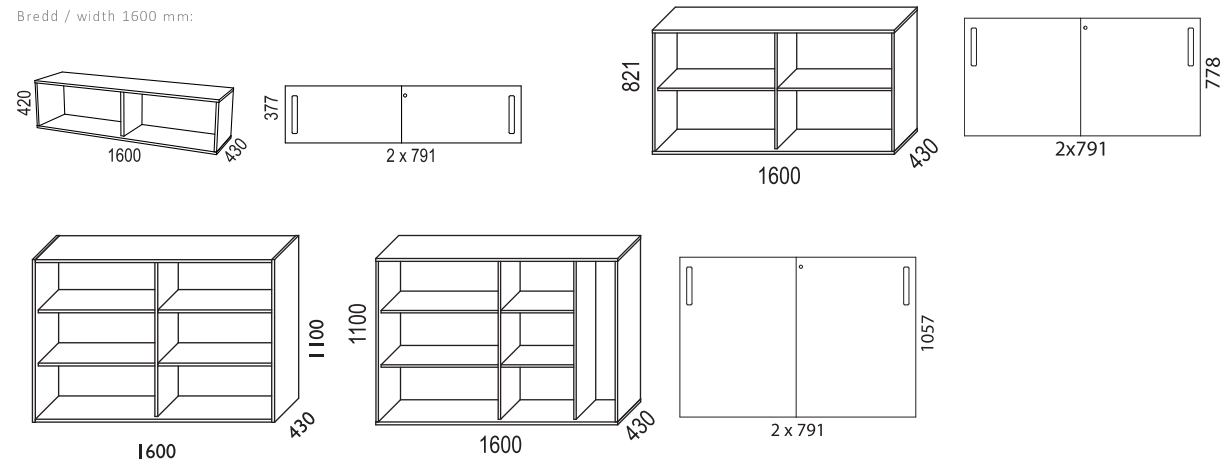

FÖRVARING/STORAGE > NOMONO

DESIGN fredrik mattson

Skjuddörrsförvaring / sliding doors

Bredd / width 1200 mm:

Bredd / width 1600 mm:

Bredd / width 800 mm:

Med slagdörrar / hinged doors

Bredd / width 800 mm: