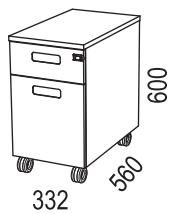

FÖRVARING/STORAGE > NOMONO

DESIGN fredrik mattson

Skjuddörrsförvaring / sliding doors

Bredd / width 1200 mm:

Bredd / width 1600 mm:

Bredd / width 800 mm:

Med slagdörrar / hinged doors

Bredd / width 800 mm:

www.horreds.se

FÖRVARING / STORAGE > NOMONO

Socklar / bases

A-side Sidoförvaring: / side storage

A-side Split side storage:

Nomono hurts:

Tillbehör / accessories: