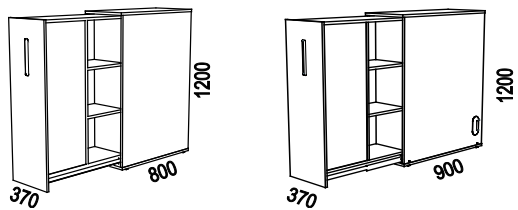

FÖRVARING/STORAGE > NOMONO

DESIGN fredrik mattson

Skjuddörrsförvaring / sliding doors

Bredd / width 1200 mm:

Bredd / width 1600 mm:

Bredd / width 800 mm:

Med slagdörrar / hinged doors

Bredd / width 800 mm:

www.horreds.se

FÖRVARING / STORAGE > NOMONO

Socklar / bases

A-side Sidoförvaring: / side storage

A-side Split side storage:

Nomono hurts:

Tillbehör / accessories: