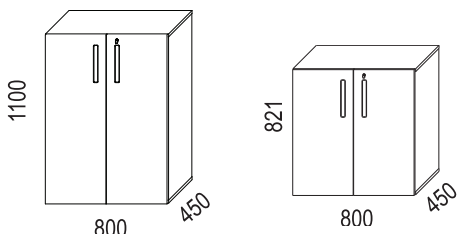

FÖRVARING/STORAGE > NOMONO

DESIGN fredrik mattson

Skjuddörrsförvaring / sliding doors

Bredd / width 1200 mm:

Bredd / width 1600 mm:

Bredd / width 800 mm:

Med slagdörrar / hinged doors

Bredd / width 800 mm: