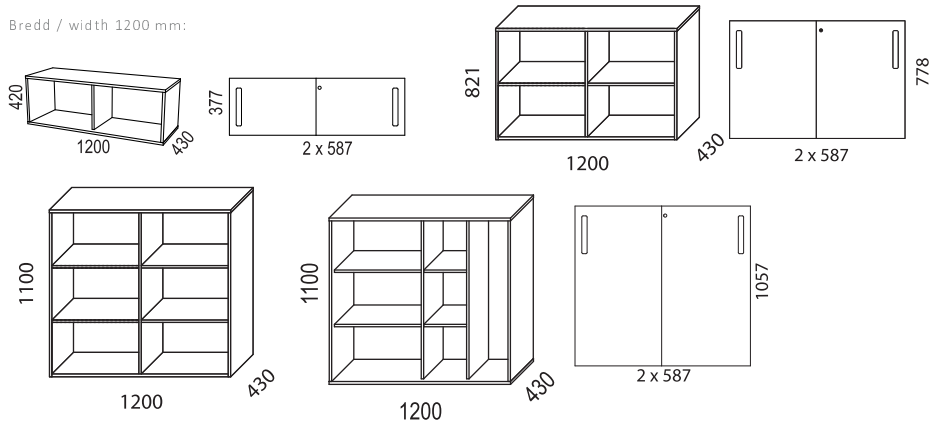

FÖRVARING/STORAGE > NOMONO

DESIGN fredrik mattson

Skjuddörrsförvaring / sliding doors

Bredd / width 1200 mm:

Bredd / width 1600 mm:

Bredd / width 800 mm:

Med slagdörrar / hinged doors

Bredd / width 800 mm: