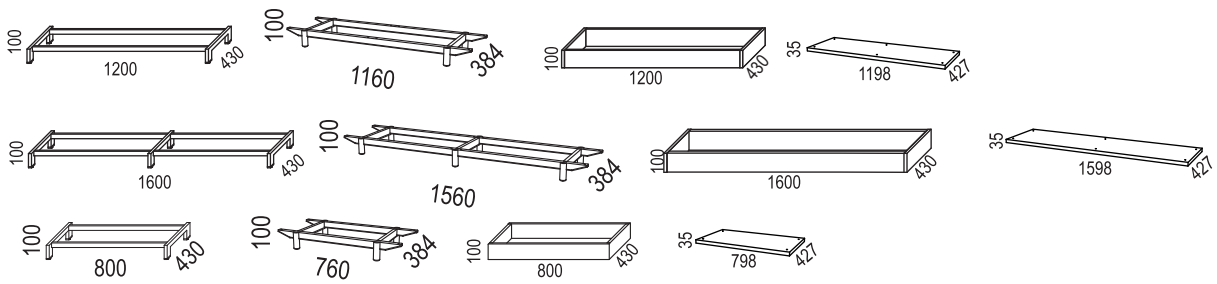

FÖRVARING/STORAGE > NOMONO

DESIGN fredrik mattson

Skjuddörrsförvaring / sliding doors

Bredd / width 1200 mm:

Bredd / width 1600 mm:

Bredd / width 800 mm:

Med slagdörrar / hinged doors

Bredd / width 800 mm:

www.horreds.se

FÖRVARING / STORAGE > NOMONO

Socklar / bases

A-side Sidoförvaring: / side storage

A-side Split side storage:

Nomono hurts:

Tillbehör / accessories: