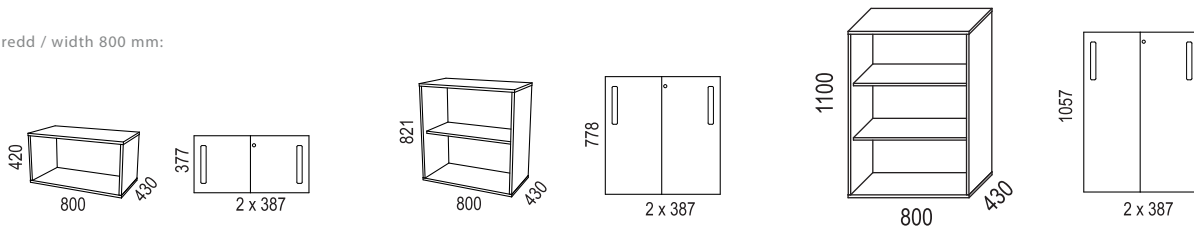

FÖRVARING/STORAGE > NOMONO

DESIGN fredrik mattson

Skjuddörrsförvaring / sliding doors

Bredd / width 1200 mm:

Bredd / width 1600 mm:

Bredd / width 800 mm:

Med slagdörrar / hinged doors

Bredd / width 800 mm: