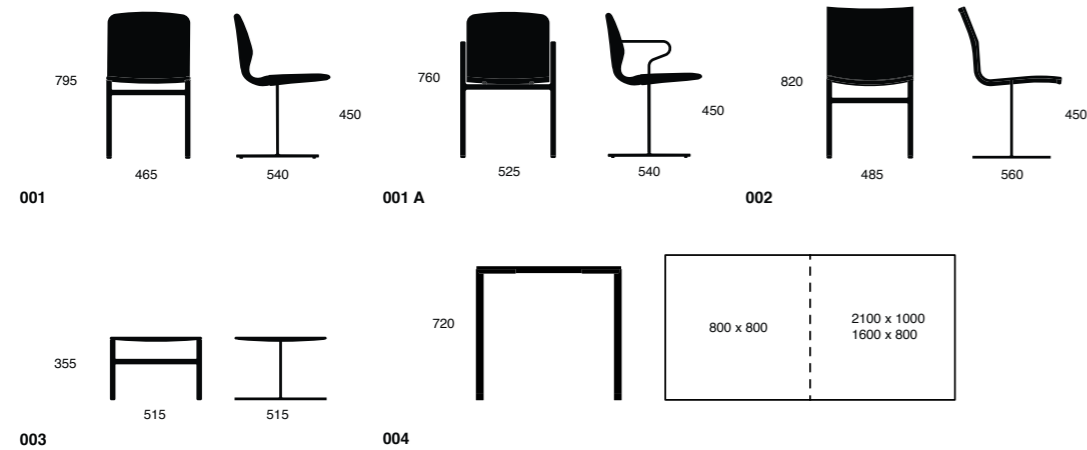

DIMENSIONS / MÅTT / MITAT