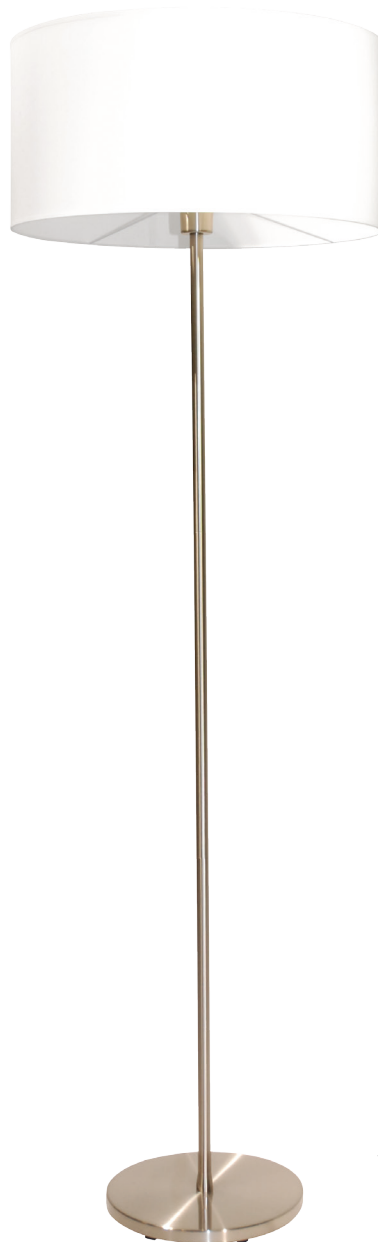

FLOOR LIGHT

- † 156 cm, Ø 50 cm
- 1 x E27, max 60 W

31035 + 102450-011 Satin / white fabric shade

31035 + 102450-020 Satin / black fabric shade

TABLE LIGHT

- † 61 cm, Ø 35 cm
- 1 x E27, max 60 W

21025 + 102435-011 Satin / white fabric shade

21025 + 102435-020 Satin / black fabric shade

PHILADELPHIA

- Pendant light Ø 50 cm
- 1 x E27, max 60 W
- 3 m cord, hook mounting

102450-011 Chrome / white

102450-377 Chrome / brown

102450-020 Chrome / black

PHILADELPHIA

- Pendant light Ø 70 cm
- 1 x E27, max 60 W
- 3 m cord, hook mounting

107875-011 Chrome / white

107875-020 Chrome / black