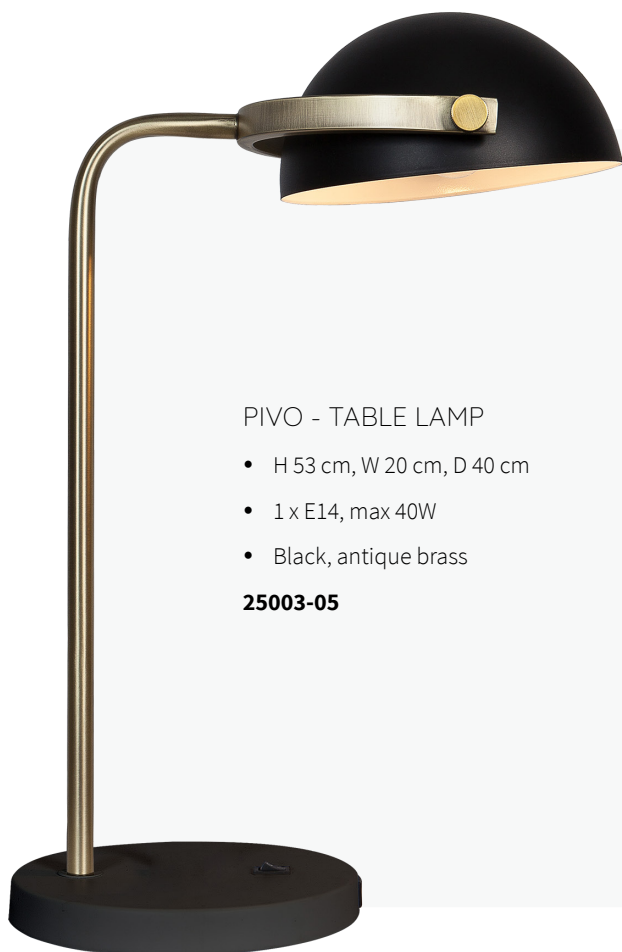

PIVO - FLOOR LAMP

- H 154 cm, W 25 cm, D 50 cm
- 1 x E27, max 40W
- Black, antique brass

35003-05

PIVO - TABLE LAMP

- H 53 cm, W 20 cm, D 40 cm
- 1 x E14, max 40W
- Black, antique brass

25003-05