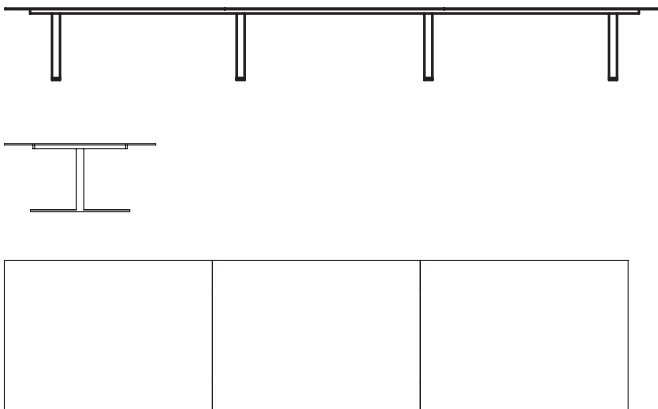

R5 WORK.CONFERENCE 8

6600*1550mm

T.Frame 8 XL L=5700mm