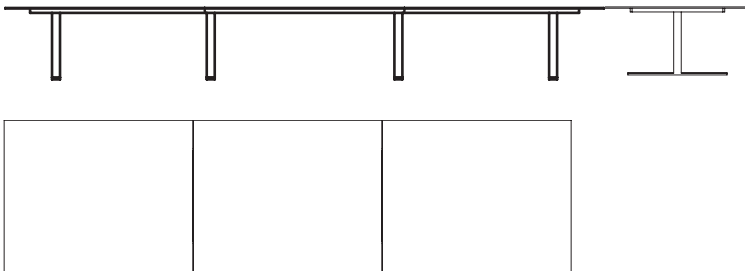

DIMENSIONS

2800*1200mm

T.Frame 1 XL L=2100mm

3000*1200mm

T.Frame 1 XL L=2100mm

3600*1200mm

T.Frame 2 XL L=2700mm

4200*1200mm

T.Frame 4 XL L=3300mm

4800*1500mm

T.Frame 5 XL L=3900mm

R5 WORK.CONFERENCE 6

5400*1500mm

T.Frame 6 XL L=4500mm

R5 WORK.CONFERENCE 7

6000*1550mm

1200*1200mm

X.Frame 10 XL 1050mm (4-legs)

R5 WORK.CONFERENCE 11

D=1400mm

X.Frame 10 XL 1050mm (4-legs)

R5 WORK.CONFERENCE 12

D=1550mm

X.Frame 10 XL 1050mm (4-legs)