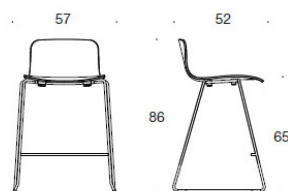

377DEMM (DEMMC/DEMMD)