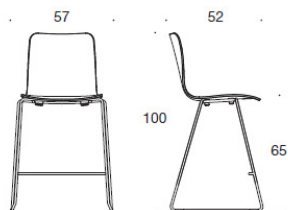

Carbon footprint:

Sola 377DEM: 7.8 kg CO₂e

Sola 377DEMBC: 9.0 kg CO₂e

Sola 377DEMC: 8.7 kg CO₂e

Sola 377DEMD: 11.1 kg CO₂e

Sola 377DEMM: 7.6 kg CO₂e

Sola 377DEMMC: 8.2 kg CO₂e

Sola 377DEMMD: 10.8 kg CO₂e

377DEM (DEMC/DEMBC/DEMD)