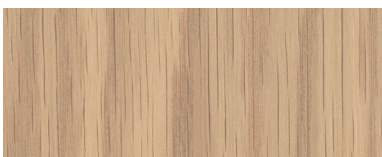

## FANER

Björk, birch

Bok, beech

Ek, oak

Svartbetsad ek  
blackstained oak

Vit ek, white oak

Ask, ash

Mörkbetsad ask  
darkstained ash

Vit ask 10, white ash 10

Tänk på: I trä, som är en naturprodukt kan mindre avvikelser i bets och struktur förekomma.