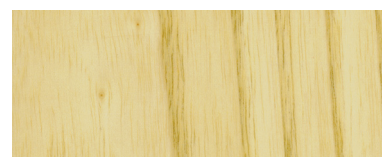

## FANER

Björk, birch

Bok, beech

Ek, oak

Svartbetsad ek  
blackstained oak

Vit ek, white oak

Ask, ash

Mörkbetsad ask  
darkstained ash

Vit ask 10, white ash 10

Tänk på: I trä, som är en naturprodukt kan mindre avvikelser i bets och struktur förekomma.