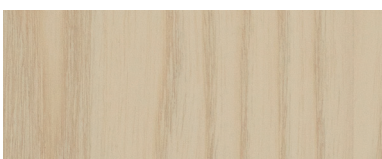

## FANER

Björk, birch

Bok, beech

Ek, oak

Svartbetsad ek  
blackstained oak

Vit ek, white oak

Ask, ash

Mörkbetsad ask  
darkstained ash

Vit ask 10, white ash 10

Tänk på: I trä, som är en naturprodukt kan mindre avvikelser i bets och struktur förekomma.