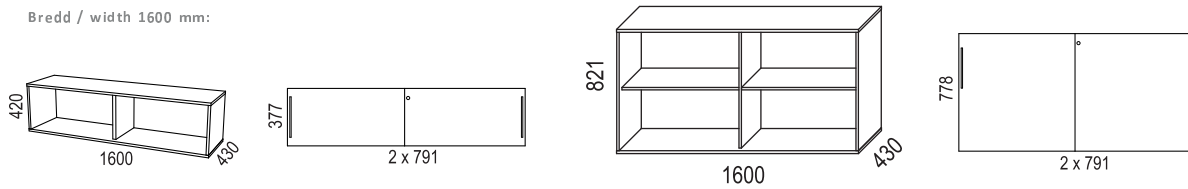

FÖRVARING / STORAGE > VX

DESIGN Horreds

VX I:

Bredd / width 1200 mm:

Bredd / width 1600 mm:

Bredd / width: 800 mm:

Med slagdörrar / hinged doors, bredd / width: 800

Socklar / bases:

FÖRVARING / STORAGE > VX

VX II:

Bredd / width 1200 mm:

SIDOFÖRVARING / SIDESTORAGE:

SIDOFÖRVARING / SIDESTORAGE SPLIT:

VX HURTS / PEDESTAL:

TILLBEHÖR / ACCESSORIES: