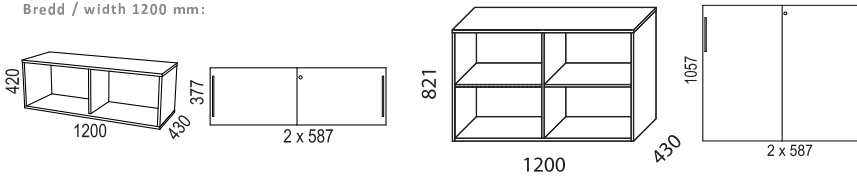

FÖRVARING / STORAGE > VX

DESIGN Horreds

VX I:

Bredd / width 1200 mm:

Bredd / width 1600 mm:

Bredd / width: 800 mm:

Med slagdörrar / hinged doors, bredd / width: 800

Socklar / bases:

FÖRVARING / STORAGE > VX

VX II:

Bredd / width 1200 mm:

SIDOFÖRVARING / SIDESTORAGE:

SIDOFÖRVARING / SIDESTORAGE SPLIT:

VX HURTS / PEDESTAL:

TILLBEHÖR / ACCESSORIES: