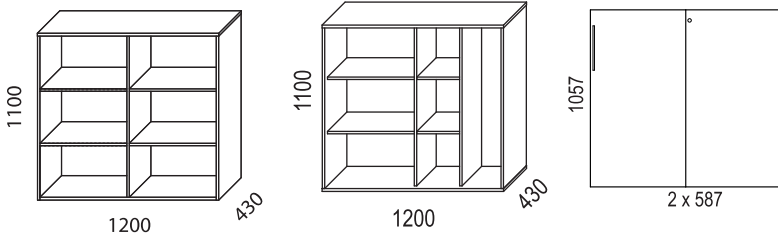

FÖRVARING / STORAGE > VX

DESIGN Horreds

VX I:

Bredd / width 1200 mm:

Bredd / width 1600 mm:

Bredd / width: 800 mm:

Med slagdörrar / hinged doors, bredd / width: 800

Socklar / bases:

FÖRVARING / STORAGE > VX

VX II:

Bredd / width 1200 mm:

SIDOFÖRVARING / SIDESTORAGE:

SIDOFÖRVARING / SIDESTORAGE SPLIT:

VX HURTS / PEDESTAL:

TILLBEHÖR / ACCESSORIES: