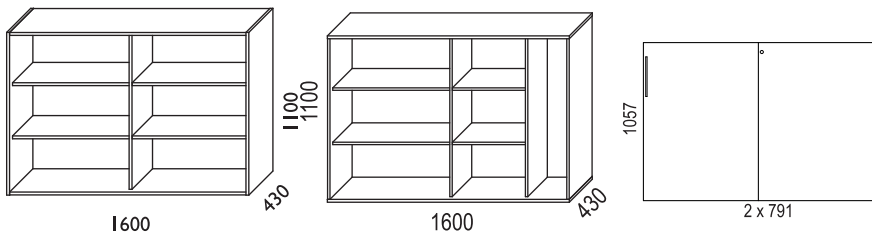

FÖRVARING / STORAGE > VX

DESIGN Horreds

VX I:

Bredd / width 1200 mm:

Bredd / width 1600 mm:

Bredd / width: 800 mm:

Med slagdörrar / hinged doors, bredd / width: 800

Socklar / bases:

FÖRVARING / STORAGE > VX

VX II:

Bredd / width 1200 mm:

SIDOFÖRVARING / SIDESTORAGE:

SIDOFÖRVARING / SIDESTORAGE SPLIT:

VX HURTS / PEDESTAL:

TILLBEHÖR / ACCESSORIES: