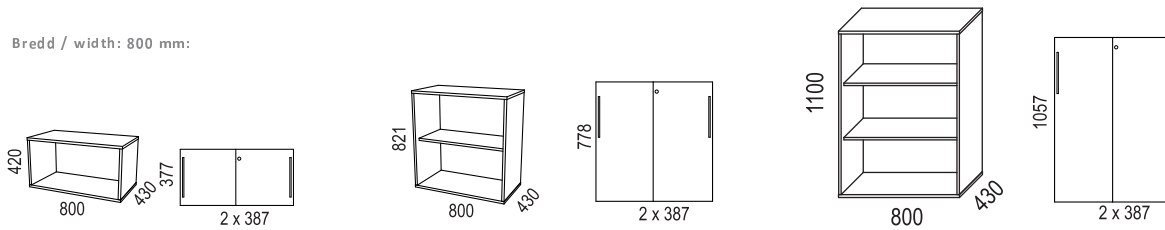

FÖRVARING / STORAGE > VX

DESIGN Horreds

VX I:

Bredd / width 1200 mm:

Bredd / width 1600 mm:

Bredd / width: 800 mm:

Med slagdörrar / hinged doors, bredd / width: 800

Socklar / bases:

FÖRVARING / STORAGE > VX

VX II:

Bredd / width 1200 mm:

SIDOFÖRVARING / SIDESTORAGE:

SIDOFÖRVARING / SIDESTORAGE SPLIT:

VX HURTS / PEDESTAL:

TILLBEHÖR / ACCESSORIES: