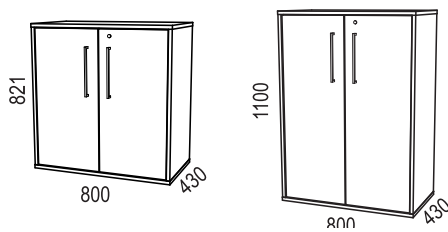

FÖRVARING / STORAGE > VX

DESIGN Horreds

VX I:

Bredd / width 1200 mm:

Bredd / width 1600 mm:

Bredd / width: 800 mm:

Med slagdörrar / hinged doors, bredd / width: 800

Socklar / bases:

FÖRVARING / STORAGE > VX

VX II:

Bredd / width 1200 mm:

SIDOFÖRVARING / SIDESTORAGE:

SIDOFÖRVARING / SIDESTORAGE SPLIT:

VX HURTS / PEDESTAL:

TILLBEHÖR / ACCESSORIES: