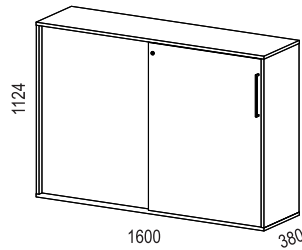

FÖRVARING / STORAGE > VX

DESIGN Horreds

VX I:

Bredd / width 1200 mm:

Bredd / width 1600 mm:

Bredd / width: 800 mm:

Med slagdörrar / hinged doors, bredd / width: 800

Socklar / bases:

FÖRVARING / STORAGE > VX

VX II:

Bredd / width 1200 mm:

SIDOFÖRVARING / SIDESTORAGE:

SIDOFÖRVARING / SIDESTORAGE SPLIT:

VX HURTS / PEDESTAL:

TILLBEHÖR / ACCESSORIES: