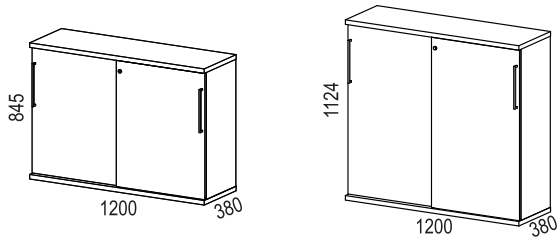

FÖRVARING / STORAGE > VX

DESIGN Horreds

VX I:

Bredd / width 1200 mm:

Bredd / width 1600 mm:

Bredd / width: 800 mm:

Med slagdörrar / hinged doors, bredd / width: 800

Socklar / bases:

FÖRVARING / STORAGE > VX

VX II:

Bredd / width 1200 mm:

SIDOFÖRVARING / SIDESTORAGE:

SIDOFÖRVARING / SIDESTORAGE SPLIT:

VX HURTS / PEDESTAL:

TILLBEHÖR / ACCESSORIES: