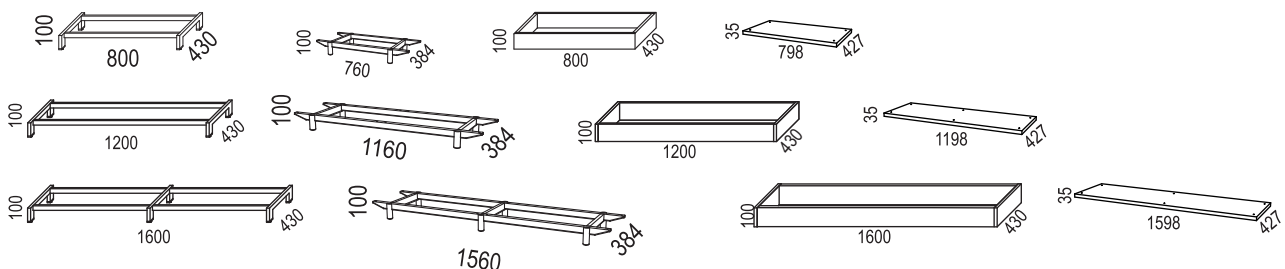

FÖRVARING / STORAGE > VX

DESIGN Horreds

VX I:

Bredd / width 1200 mm:

Bredd / width 1600 mm:

Bredd / width: 800 mm:

Med slagdörrar / hinged doors, bredd / width: 800

Socklar / bases:

FÖRVARING / STORAGE > VX

VX II:

Bredd / width 1200 mm:

SIDOFÖRVARING / SIDESTORAGE:

SIDOFÖRVARING / SIDESTORAGE SPLIT:

VX HURTS / PEDESTAL:

TILLBEHÖR / ACCESSORIES: