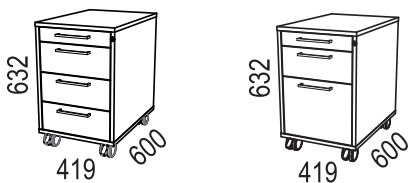

FÖRVARING / STORAGE > VX

DESIGN Horreds

VX I:

Bredd / width 1200 mm:

Bredd / width 1600 mm:

Bredd / width: 800 mm:

Med slagdörrar / hinged doors, bredd / width: 800

Socklar / bases:

FÖRVARING / STORAGE > VX

VX II:

Bredd / width 1200 mm:

SIDOFÖRVARING / SIDESTORAGE:

SIDOFÖRVARING / SIDESTORAGE SPLIT:

VX HURTS / PEDESTAL:

TILLBEHÖR / ACCESSORIES: