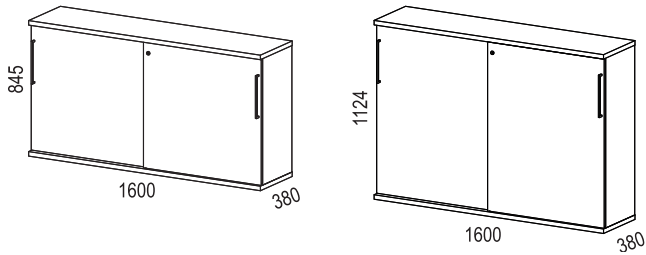

FÖRVARING / STORAGE > VX

DESIGN Horreds

VX I:

Bredd / width 1200 mm:

Bredd / width 1600 mm:

Bredd / width: 800 mm:

Med slagdörrar / hinged doors, bredd / width: 800

Socklar / bases:

FÖRVARING / STORAGE > VX

VX II:

Bredd / width 1200 mm:

SIDOFÖRVARING / SIDESTORAGE:

SIDOFÖRVARING / SIDESTORAGE SPLIT:

VX HURTS / PEDESTAL:

TILLBEHÖR / ACCESSORIES: