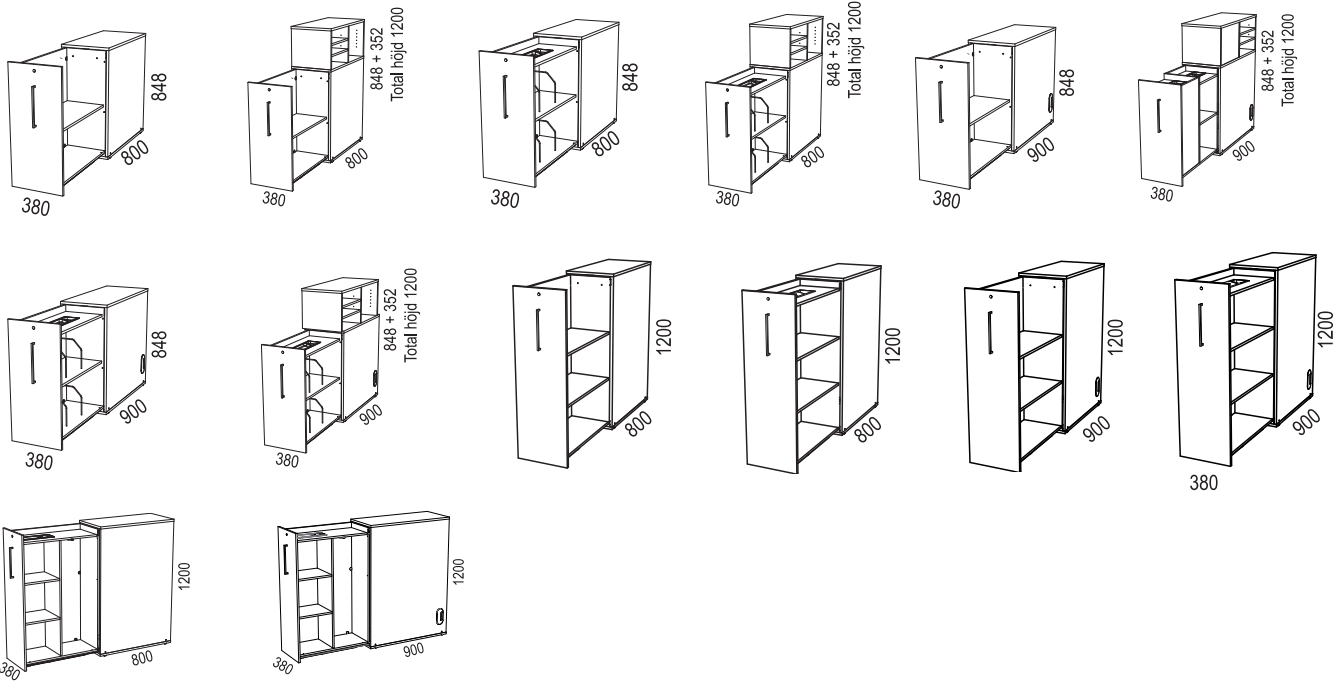

FÖRVARING / STORAGE > VX

DESIGN Horreds

VX I:

Bredd / width 1200 mm:

Bredd / width 1600 mm:

Bredd / width: 800 mm:

Med slagdörrar / hinged doors, bredd / width: 800

Socklar / bases:

FÖRVARING / STORAGE > VX

VX II:

Bredd / width 1200 mm:

SIDOFÖRVARING / SIDESTORAGE:

SIDOFÖRVARING / SIDESTORAGE SPLIT:

VX HURTS / PEDESTAL:

TILLBEHÖR / ACCESSORIES: