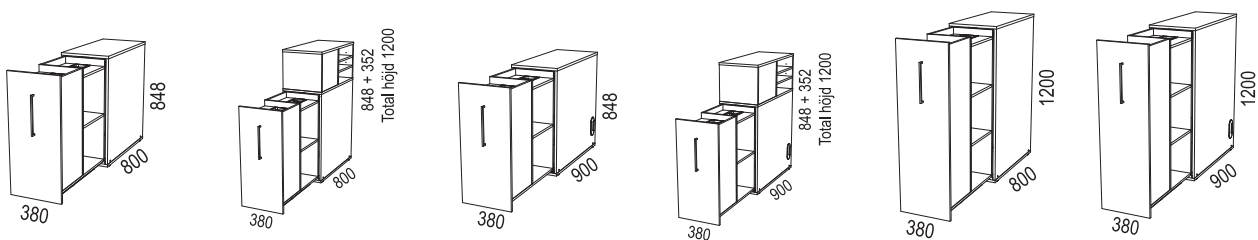

FÖRVARING / STORAGE > VX

DESIGN Horreds

VX I:

Bredd / width 1200 mm:

Bredd / width 1600 mm:

Bredd / width: 800 mm:

Med slagdörrar / hinged doors, bredd / width: 800

Socklar / bases:

FÖRVARING / STORAGE > VX

VX II:

Bredd / width 1200 mm:

SIDOFÖRVARING / SIDESTORAGE:

SIDOFÖRVARING / SIDESTORAGE SPLIT:

VX HURTS / PEDESTAL:

TILLBEHÖR / ACCESSORIES: