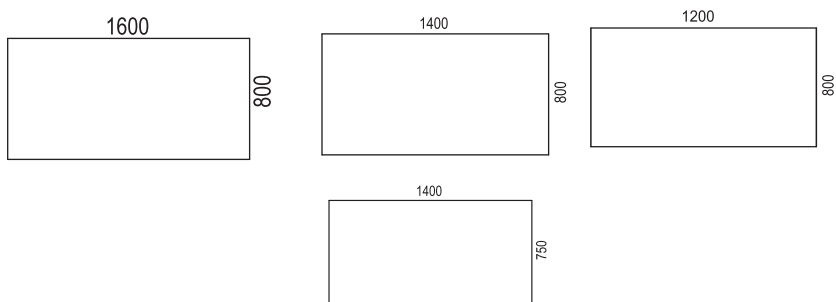

ARBETSBORD / WORK DESKS > VX

VX

DESIGN horreds

Hittar du inte bordsstorleken du söker här, kontakta kundsupport för att få hjälp att söka i vår bordsbank.
There might be optional dek sizes available in our table bank, please contact Customer Service to check availability.

Desks within size 2200x900

Desks within size 2000x900

Desks within size 1600x800

Desks within size 1200x600

ARBETSBORD / WORK DESKS > VX

T-legs

VX10

slaglängd/range 50 cm

VX10/VX8

slaglängd/range 65 cm

VX10

fast höjd/fixed height 72 cm,

Skjutbar skiva / sliding desk

Bordsskärmar / Desk screens (corner radius 0 or 50)