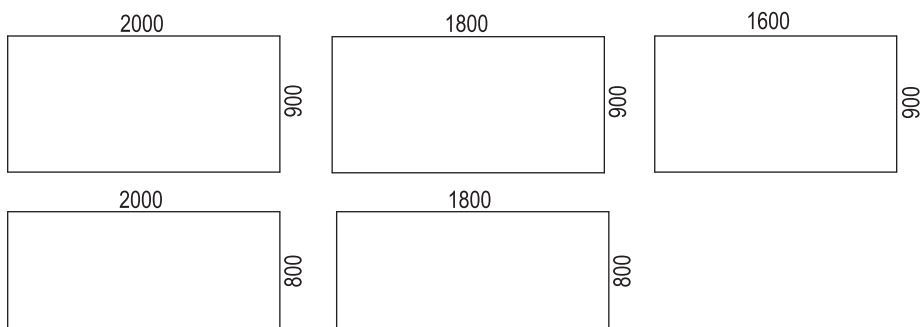

ARBETSBORD / WORK DESKS > VX

VX

DESIGN horreds

Hittar du inte bordsstorleken du söker här, kontakta kundsupport för att få hjälp att söka i vår bordsbank.
There might be optional dek sizes available in our table bank, please contact Customer Service to check availability.

Desks within size 2200x900

Desks within size 2000x900

Desks within size 1600x800

Desks within size 1200x600

ARBETSBORD / WORK DESKS > VX

T-legs

VX10

slaglängd/range 50 cm

VX10/VX8

slaglängd/range 65 cm

VX10

fast höjd/fixed height 72 cm,

Skjutbar skiva / sliding desk

Bordsskärmar / Desk screens (corner radius 0 or 50)