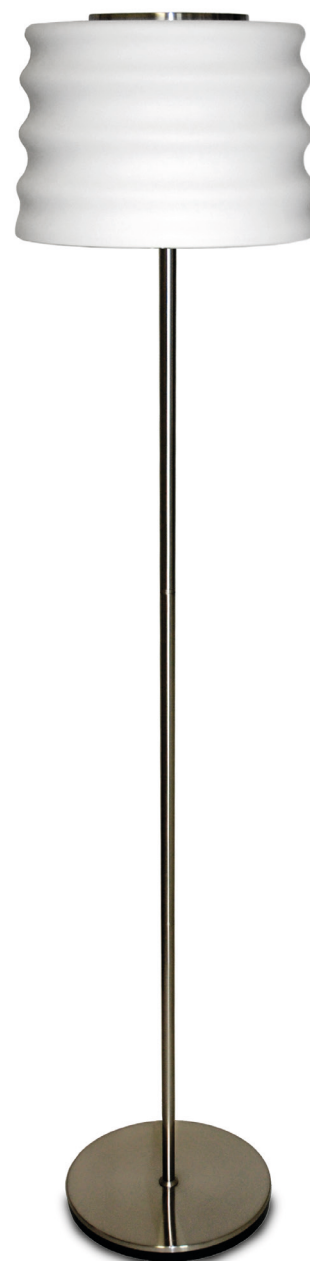

PENDANT LIGHT

- Ø 33 cm
- 3 x E14, max 40 W
- Satin / white glass

11287-3

CEILING LIGHT

- Ø 23 cm
- 1 x E27, max 60 W
- Satin / white glass

11287-1PL

TABLE LIGHT

- ↓ 43 cm, Ø 23 cm
- 1 x E27, max 60 W
- Satin / white glass

21287

FLOOR LIGHT

- ↓ 158 cm, Ø 33 cm
- 3 x E14, max 40 W
- Satin / white glass

31287